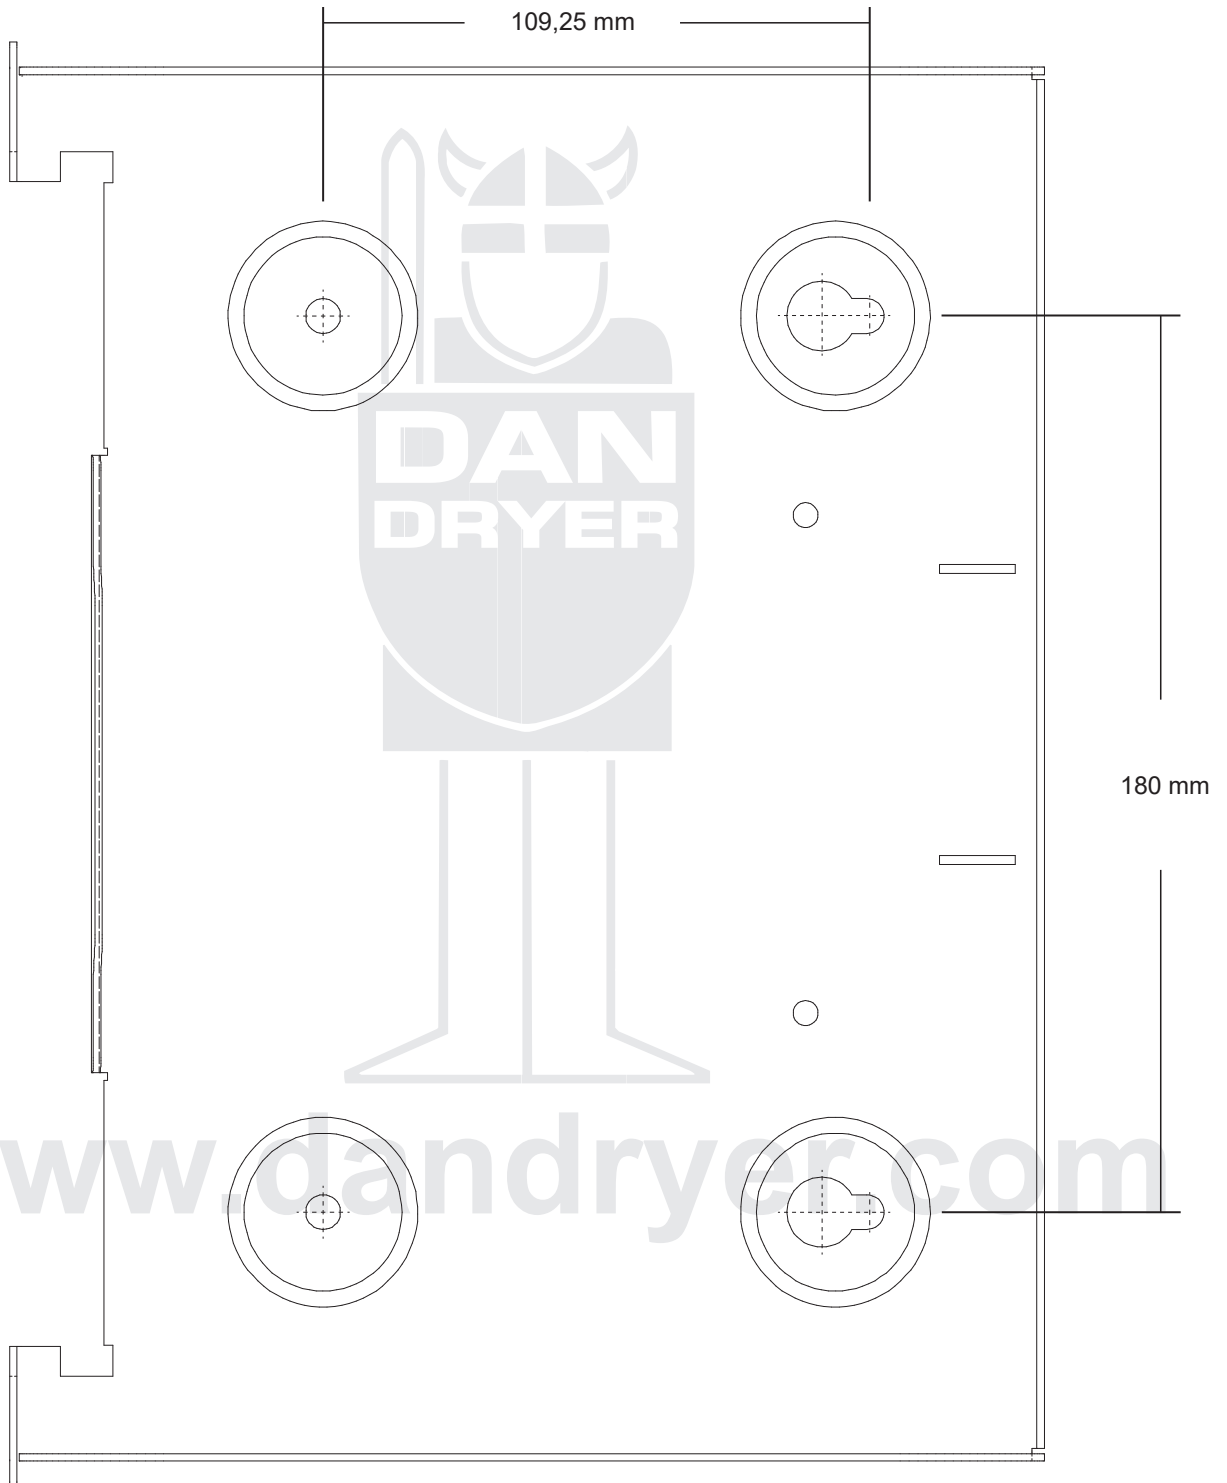

Boreskabelon - varenr. 3250/3255/3260 BJÖRK papirdispenser
Mounting template - art. no. 3250/3255/3260 BJÖRK paper dispenser
Bohrschablone - Art.-Nr. 3250/3255/3260 BJÖRK Papierspender
Gabarit - art. no. 3250/3255/3260 Distributeur de papier BJÖRK

1.

2.

3.

4.

5.