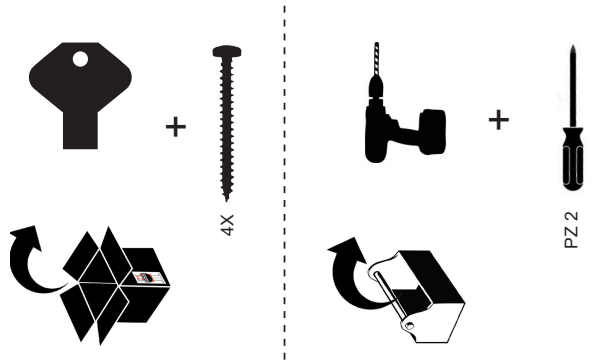

Boreskabelon - varenr. 3250/3255/3260 BJÖRK papirdispenser
Mounting template - art. no. 3250/3255/3260 BJÖRK paper dispenser
Bohrschablone - Art.-Nr. 3250/3255/3260 BJÖRK Papierspender
Gabarit - art. no. 3250/3255/3260 Distributeur de papier BJÖRK

1.

2.

3.

4.

5.